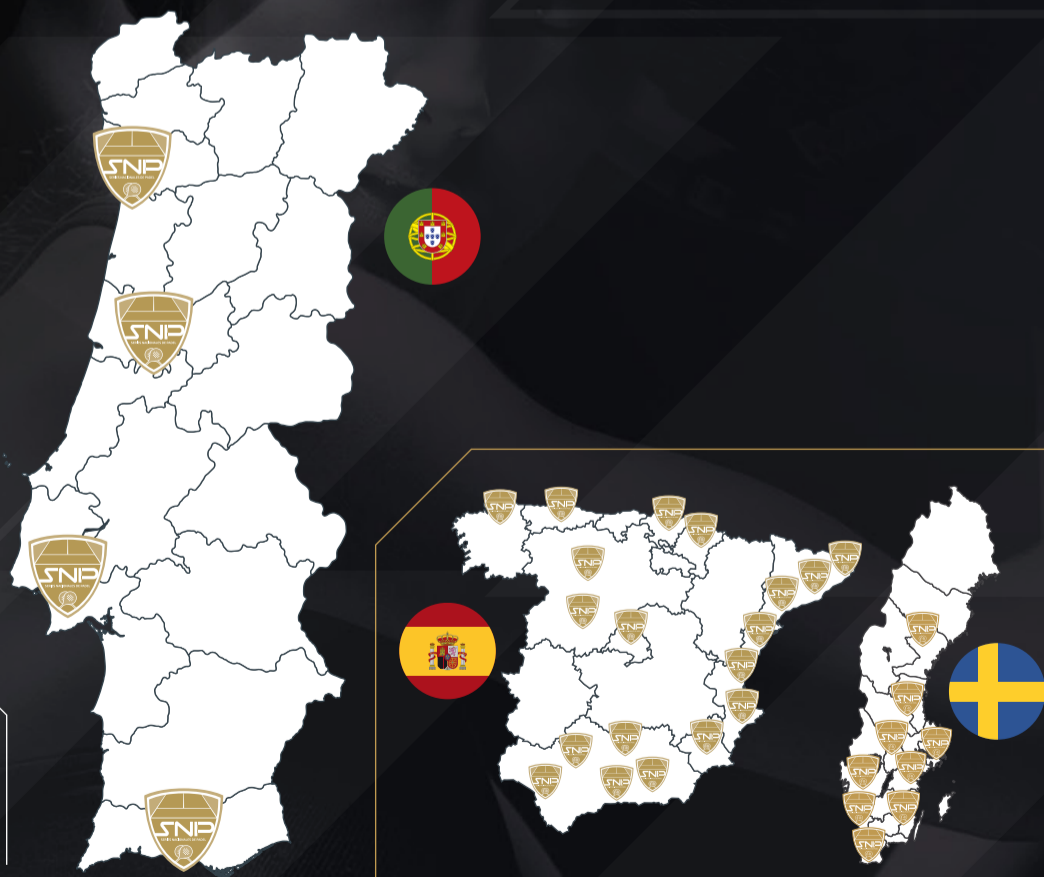

SERIES
NACIONALES
DE PADEL

SERIES NACIONALES DE
PADEL
ESTRELLA DAMM

JUNTA-TE À MAIOR COMPETIÇÃO DE **PADEL AMADOR** DO MUNDO!

2^A Edição Portugal
2020/2021

7^A Edição 2020/2021 em Espanha
com + de 70.000 jogadores

RESERVE O SEU LUGAR E INSCREVA-SE
NO SEU CLUBE OU NO NOSSO SITE

www.snppadel.pt

PROVA
HOMOLOGADA
PELA FPP